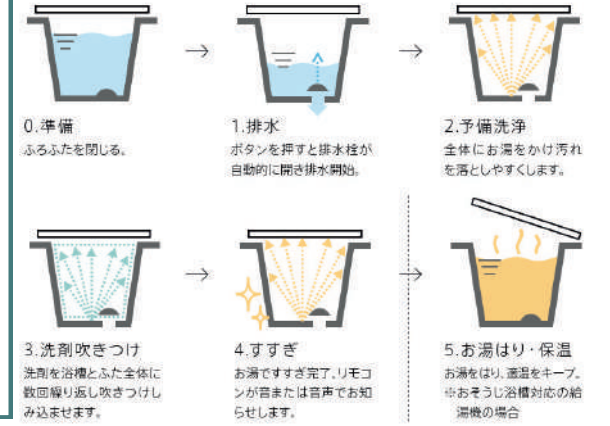

背面のアクセントクロスで個性をプラス◎

お掃除しやすい浴槽・床でお手入れも楽になります。

外出時 車椅子でも すぐに駐車場に出れるよう スロープを設置

お車での外出時、玄関を通過して外に出るのはなかなかの手間で、体力も必要です。

掃き出し窓から駐車場に続くスロープの設置で、車椅子でもスムーズに移動できるようになり、外出がより簡単になります！

Data
費用：約1,700万円 工期：約3ヶ月

【設計・施工】株式会社 アイリフォーム ☎0120-117-145
建設業許可：広島県知事許可(特-29)14219号

お風呂の快適を追求！ あったか&らくらく浴室リフォーム

早くお風呂に入って温まりたいけど、それまでの道のりが寒い！
冬場の寒ーいお風呂のお悩みはリフォームで解決できます◎

①まず、お風呂掃除をするのが寒い！

冷えた浴室でシャワーのしぶきを浴びながらのお掃除…
とてもつらいですよね…
なんと！浴槽や床を自動でお掃除してくれるお風呂があるんです◎

- おそうじ浴槽
お掃除ボタンひとつで浴槽をすみずみまで自動洗浄！
使用後の排水から洗浄・お湯はりまでおまかせて終わります。
- 床洗浄
入浴後にボタンを押すだけで「皮脂・角質汚れ」を洗い流し、
除菌水で除菌仕上げ。カビやピンク汚れの発生を抑えます

使用後の排水から洗浄、お湯はりまでおまかせ。
汚れにあわせて「標準/強力/節約」コースが選べます

POINT 内側のクッションで やわらか

断熱クッション層(発泡ウレタン) 内断熱
畳のようなやわらかさを作り出し、断熱性保持、衝撃吸収、防音効果があります。

床の表面シート(FRP)
すべりにくく、乾きやすいカラリパターン。

断熱床パン(外断熱)
(高強度断熱材・発泡ポリプロピレン)
断熱性保持、防音効果をさらに高めます。

ベースフレーム
強度保持の役割を果たします。

※図はイメージです、実際の色とは異なります。

②服を脱ぐ洗面室が寒い！！

北側にあるお宅が多い、洗面室と浴室…
一日中陽が当たらず冷え切っていますよね…
洗面室暖房機を取り付けて、洗面室も暖めましょう◎
洗面室暖房機は、寒い朝の洗顔や身支度の時にも役立ちます◎
また、涼風機能もあるので、夏場のお風呂上りも涼しく快適に過ごせます！

③浴室の床が冷たい！！

あの、「ヒヤッ」ととする瞬間を想像するだけで寒気がしますよね…
クッション性のあるW断熱の床にして、冷気をシャットアウト！
水切れも良く、翌日にはカラリと乾いています◎
TOTOのユニットバスに採用されている、「ほっカラリ床」がおススメです！
ふんわりしていて冷たくなく、床に膝をついても痛くありません◎
私の感覚では、畳の上を歩くぐらいの弾性でした！