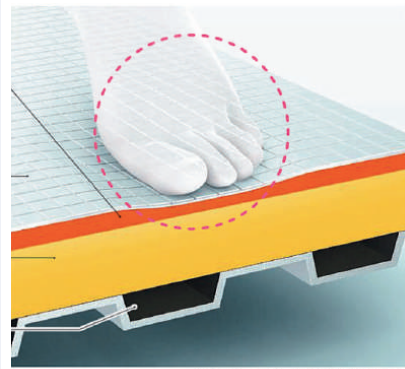

お風呂の快適を追求！ あったか&らくらく浴室リフォーム

早くお風呂に入って温まりたいけど、それまでの道のりが寒い！
冬場の寒ーいお風呂のお悩みはリフォームで解決できます◎

①まず、お風呂掃除をするのが寒い！

冷えた浴室でシャワーのしぶきを浴びながらのお掃除…
とてもつらいですよね…
なんと！浴槽や床を自動でお掃除してくれるお風呂があるんです◎

- おそうじ浴槽
お掃除ボタンひとつで浴槽をすみずみまで自動洗浄！
使用後の排水から洗浄・お湯はりまでおまかせて終わります。
- 床洗浄
入浴後にボタンを押すだけで「皮脂・角質汚れ」を洗い流し、
除菌水で除菌仕上げ。カビやピンク汚れの発生を抑えます

使用後の排水から洗浄、お湯はりまでおまかせ。
汚れにあわせて「標準/強力/節約」コースが選べます

POINT 内側のクッションで やわらか

断熱クッション層(発泡ウレタン) 内断熱
畳のようなやわらかさを作り出し、断熱性保持、衝撃吸収、防音効果があります。

床の表面シート(FRP)
すべりにくく、乾きやすいカラリパターン。

断熱床パン(外断熱)
(高強度断熱材・発泡ポリプロピレン)
断熱性保持、防音効果をさらに高めます。

ベースフレーム
強度保持の役割を果たします。

※図はイメージです、実際の色とは異なります。

②服を脱ぐ洗面室が寒い！！

北側にあるお宅が多い、洗面室と浴室…
一日中陽が当たらず冷え切っていますよね…
洗面室暖房機を取り付けて、洗面室も暖めましょう◎
洗面室暖房機は、寒い朝の洗顔や身支度の時にも役立ちます◎
また、涼風機能もあるので、夏場のお風呂上りも涼しく快適に過ごせます！

③浴室の床が冷たい！！

あの、「ヒヤッ」ととする瞬間を想像するだけで寒気がしますよね…
クッション性のあるW断熱の床にして、冷気をシャットアウト！
水切れも良く、翌日にはカラリと乾いています◎
TOTOのユニットバスに採用されている、「ほっカラリ床」がおススメです！
ふんわりしていて冷たくなく、床に膝をついても痛くありません◎
私の感覚では、畳の上を歩くぐらいの弾性でした！